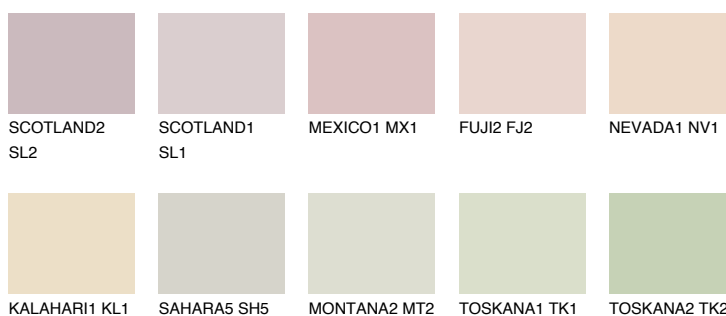

## PHUKET2 PK2

69% **TSR** 69%

### Doplňkovou barvami

#### Odstíny Intense

Více informací o omítkách a barvách naleznete na

[www.ceresit.cz](http://www.ceresit.cz)

\*Prezentované odstíny jsou součástí aktuální palety fasádních omítek a barev nabízené značkou Ceresit. Berte prosím na vědomí, že se barvy v originální podobě mohou lišit od barev zobrazených na monitoru. Elektronická a tištěná podoba vzorníku není považována za plně spolehlivou prezentaci. Doporučujeme proto vybrané barvy porovnat se skutečnými vzorkovnicí.