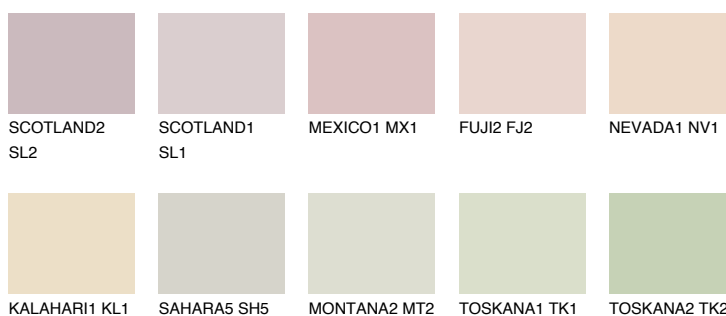


**PHUKET2 PK2**69% **TSR** 69%**Doplňkovou barvami****ODSTÍNY CON****Odstíny Intense**

Více informací o omítkách a barvách naleznete na

www.ceresit.cz

*Prezentované odstíny jsou součástí aktuální palety fasádních omítek a barev nabízené značkou Ceresit. Berte prosím na vědomí, že se barvy v originální podobě mohou lišit od barev zobrazených na monitoru. Elektronická a tištěná podoba vzorníku není považována za plně spolehlivou prezentaci. Doporučujeme proto vybrané barvy porovnat se skutečnými vzorkovnicí.