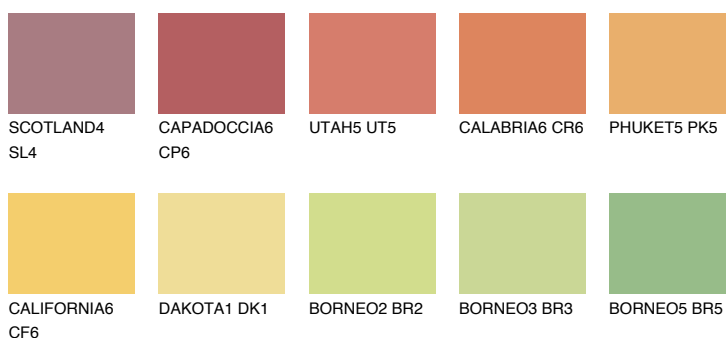

**KALAHARI5 KL5**51% **TSR** 58%**Doplňkovou barvami****ODSTÍNY CON****Odstíny Intense**

Více informací o omítkách a barvách naleznete na

[www.ceresit.cz](http://www.ceresit.cz)

\*Prezentované odstíny jsou součástí aktuální palety fasádních omítek a barev nabízené značkou Ceresit. Berte prosím na vědomí, že se barvy v originální podobě mohou lišit od barev zobrazených na monitoru. Elektronická a tištěná podoba vzorníku není považována za plně spolehlivou prezentaci. Doporučujeme proto vybrané barvy porovnat se skutečnými vzorkovnicí.