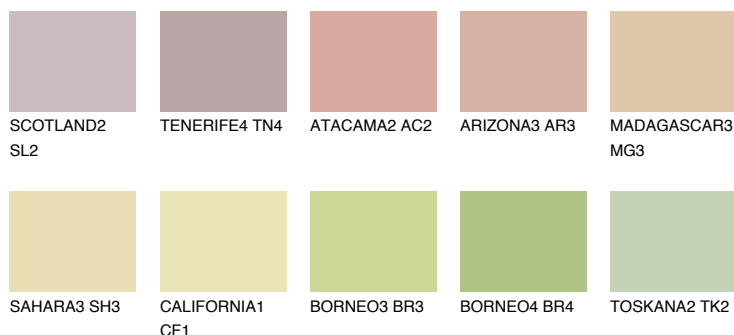

MADAGASCAR2

MG2 TSR 63%

Doplňkovou barvami

ODSTÍNY CON

Odstíny Intense

Více informací o omítkách a barvách naleznete na

www.ceresit.cz

*Prezentované odstíny jsou součástí aktuální palety fasádních omítek a barev nabízené značkou Ceresit. Berte prosím na vědomí, že se barvy v originální podobě mohou lišit od barev zobrazených na monitoru. Elektronická a tištěná podoba vzorníku není považována za plně spolehlivou prezentaci. Doporučujeme proto vybrané barvy porovnat se skutečnými vzorkovnicí.