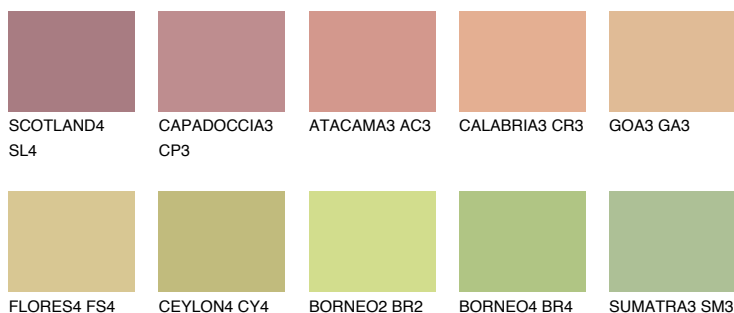

**MADAGASCAR4**

**MG4** TSR 55%

## Doplňkovou barvami

### Odstíny Intense

Více informací o omítkách a barvách naleznete na  
[www.ceresit.cz](http://www.ceresit.cz)

\*Prezentované odstíny jsou součástí aktuální palety fasádních omítek a barev nabízené značkou Ceresit. Berte prosím na vědomí, že se barvy v originální podobě mohou lišit od barev zobrazených na monitoru. Elektronická a tištěná podoba vzorníku není považována za plně spolehlivou prezentaci. Doporučujeme proto vybrané barvy porovnat se skutečnými vzorkovnicí.