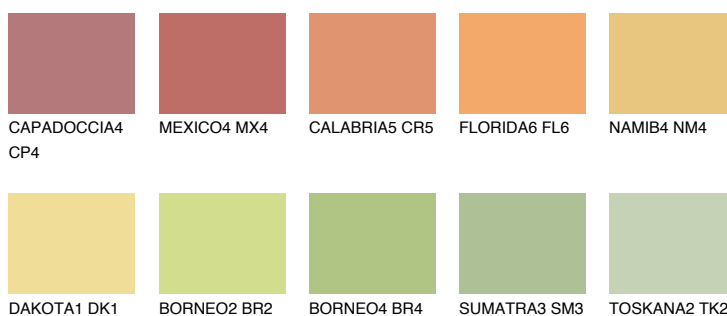

**CRETE6 CT6**53% **TSR** 51%**Doplňkovou barvami****ODSTÍNY CON****Odstíny Intense**

Více informací o omítkách a barvách naleznete na  
[www.ceresit.cz](http://www.ceresit.cz)

\*Prezentované odstíny jsou součástí aktuální palety fasádních omítek a barev nabízené značkou Ceresit. Berte prosím na vědomí, že se barvy v originální podobě mohou lišit od barev zobrazených na monitoru. Elektronická a tištěná podoba vzorníku není považována za plně spolehlivou prezentaci. Doporučujeme proto vybrané barvy porovnat se skutečnými vzorkovnicí.