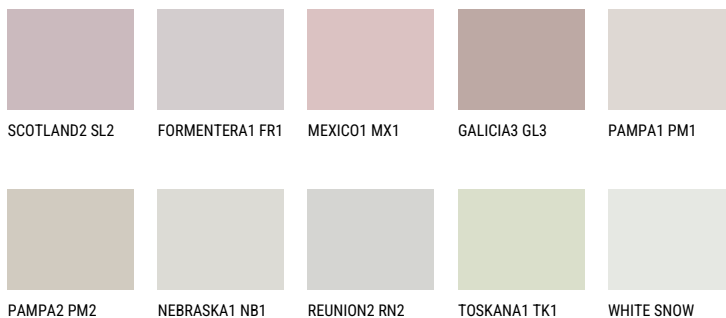

MAJORCA1 MJ1☀ 67% **TSR** 63%**Doplňkovou barvami****ODSTÍNY CON**

Více informací o omítkách a barvách naleznete na

www.ceresit.cz

*Prezentované odstíny jsou součástí aktuální palety fasádních omítek a barev nabízené značkou Ceresit. Berte prosím na vědomí, že se barvy v originální podobě mohou lišit od barev zobrazených na monitoru. Elektronická a tištěná podoba vzorníku není považována za plně spolehlivou prezentaci. Doporučujeme proto vybrané barvy porovnat se skutečnými vzorkovnicí.

Odstíny Intense

EMERALD PARK

DIAMOND EVENING

EMERALD FIELD

EMERALD GARDEN

AMBER BEACH

EMERALD OASE

Více informací o omítkách a barvách naleznete na

www.ceresit.cz

*Prezentované odstíny jsou součástí aktuální palety fasádních omítek a barev nabízené značkou Ceresit. Berte prosím na vědomí, že se barvy v originální podobě mohou lišit od barev zobrazených na monitoru. Elektronická a tištěná podoba vzorníku není považována za plně spolehlivou prezentaci. Doporučujeme proto vybrané barvy porovnat se skutečnými vzorkovnicí.