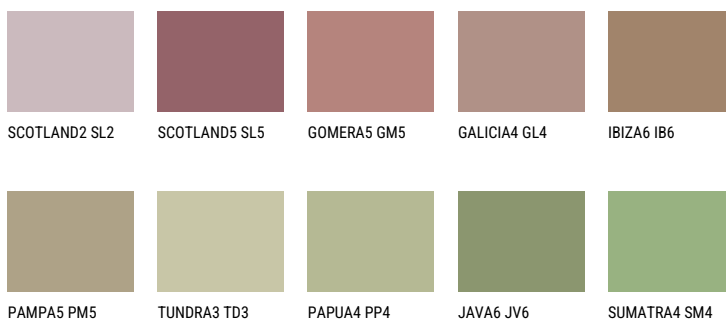

**MAJORCA5 MJ5**☀ 32% **TSR** 29%**Doplňkovou barvami****ODSTÍNY CON**

Více informací o omítkách a barvách naleznete na

[www.ceresit.cz](http://www.ceresit.cz)

\*Prezentované odstíny jsou součástí aktuální palety fasádních omítek a barev nabízené značkou Ceresit. Berte prosím na vědomí, že se barvy v originální podobě mohou lišit od barev zobrazených na monitoru. Elektronická a tištěná podoba vzorníku není považována za plně spolehlivou prezentaci. Doporučujeme proto vybrané barvy porovnat se skutečnými vzorkovnicí.

Více informací o omítkách a barvách naleznete na

[www.ceresit.cz](http://www.ceresit.cz)

\*Prezentované odstíny jsou součástí aktuální palety fasádních omítek a barev nabízené značkou Ceresit. Berte prosím na vědomí, že se barvy v originální podobě mohou lišit od barev zobrazených na monitoru. Elektronická a tištěná podoba vzorníku není považována za plně spolehlivou prezentaci. Doporučujeme proto vybrané barvy porovnat se skutečnými vzorkovnicí.