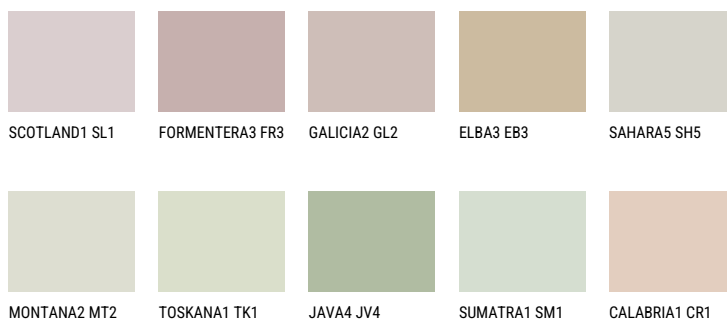

**PAMPA3 PM3**☀ 52% **TSR** 48%**Doplňkovou barvami****ODSTÍNY CON**

Více informací o omítkách a barvách naleznete na

[www.ceresit.cz](http://www.ceresit.cz)

\*Prezentované odstíny jsou součástí aktuální palety fasádních omítek a barev nabízené značkou Ceresit. Berte prosím na vědomí, že se barvy v originální podobě mohou lišit od barev zobrazených na monitoru. Elektronická a tištěná podoba vzorníku není považována za plně spolehlivou prezentaci. Doporučujeme proto vybrané barvy porovnat se skutečnými vzorkovnicí.

## Odstíny Intense

QUARTZ GROUND

QUARTZ MOUNT

RUBY SUNSET

AMBER JEWEL

EMERALD PARK

DIAMOND EVENING

---

Více informací o omítkách a barvách naleznete na

[www.ceresit.cz](http://www.ceresit.cz)

\*Prezentované odstíny jsou součástí aktuální palety fasádních omítek a barev nabízené značkou Ceresit. Berte prosím na vědomí, že se barvy v originální podobě mohou lišit od barev zobrazených na monitoru. Elektronická a tištěná podoba vzorníku není považována za plně spolehlivou prezentaci. Doporučujeme proto vybrané barvy porovnat se skutečnými vzorkovnicí.