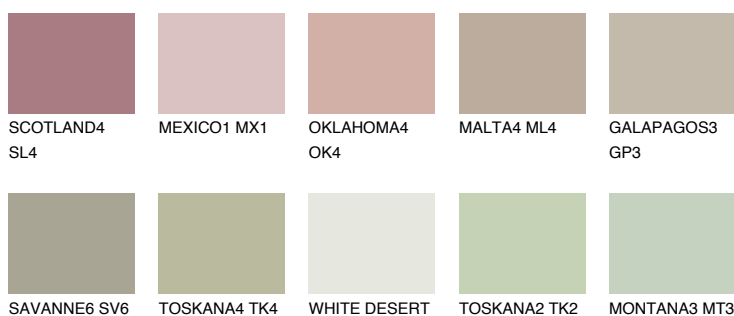

PAMPA4 PM444% **TSR** 41%**Doplňkovou barvami****ODSTÍNY CON****Odstíny Intense**

Více informací o omítkách a barvách naleznete na
www.ceresit.cz

*Prezentované odstíny jsou součástí aktuální palety fasádních omítek a barev nabízené značkou Ceresit. Berte prosím na vědomí, že se barvy v originální podobě mohou lišit od barev zobrazených na monitoru. Elektronická a tištěná podoba vzorníku není považována za plně spolehlivou prezentaci. Doporučujeme proto vybrané barvy porovnat se skutečnými vzorkovnicí.