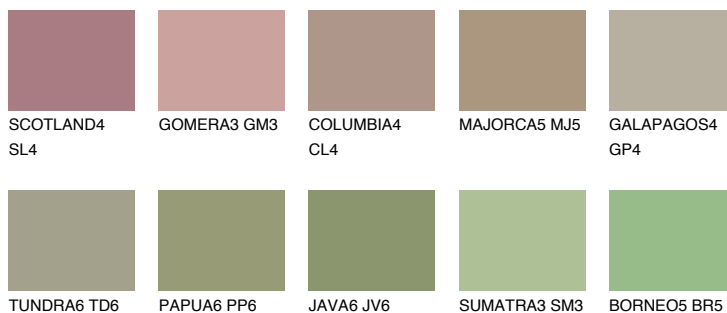

**PAMPA5 PM5**☀ 37% **TSR 50%****Doplňkovou barvami****ODSTÍNY CON****Odstíny Intense**

Více informací o omítkách a barvách naleznete na

www.ceresit.cz

*Prezentované odstíny jsou součástí aktuální palety fasádních omítek a barev nabízené značkou Ceresit. Berte prosím na vědomí, že se barvy v originální podobě mohou lišit od barev zobrazených na monitoru. Elektronická a tištěná podoba vzorníku není považována za plně spolehlivou prezentaci. Doporučujeme proto vybrané barvy porovnat se skutečnými vzorkovnicí.