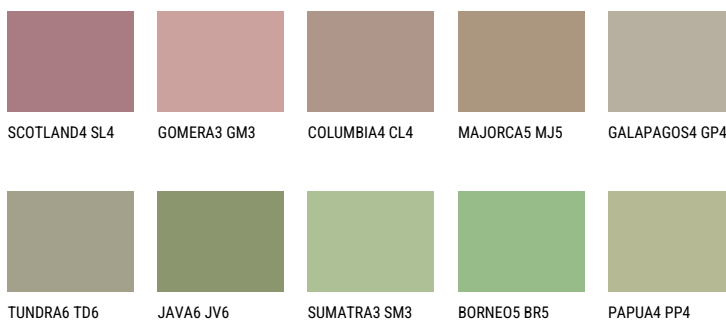

PAMPA5 PM5☀ 37% **TSR 50%****Doplňkovou barvami****ODSTÍNY CON**

Více informací o omítkách a barvách naleznete na

www.ceresit.cz

*Prezentované odstíny jsou součástí aktuální palety fasádních omítek a barev nabízené značkou Ceresit. Berte prosím na vědomí, že se barvy v originální podobě mohou lišit od barev zobrazených na monitoru. Elektronická a tištěná podoba vzorníku není považována za plně spolehlivou prezentaci. Doporučujeme proto vybrané barvy porovnat se skutečnými vzorkovnicí.

Odstíny Intense

DIAMOND
MORNING

AMBER ISLAND

DIAMOND EVENING

EMERALD FIELD

EMERALD GARDEN

QUARTZ ROCK

Více informací o omítkách a barvách naleznete na

www.ceresit.cz

*Prezentované odstíny jsou součástí aktuální palety fasádních omítek a barev nabízené značkou Ceresit. Berte prosím na vědomí, že se barvy v originální podobě mohou lišit od barev zobrazených na monitoru. Elektronická a tištěná podoba vzorníku není považována za plně spolehlivou prezentaci. Doporučujeme proto vybrané barvy porovnat se skutečnými vzorkovnicí.