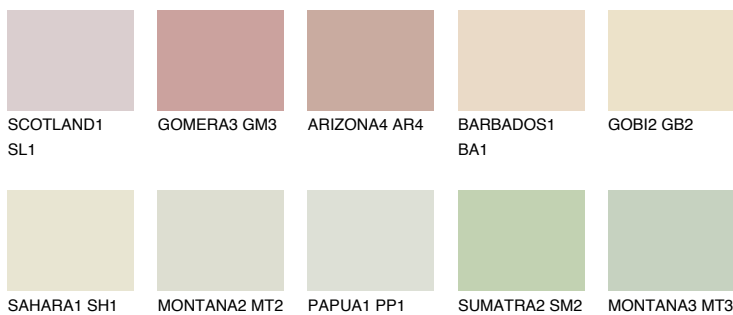

## SAVANNE1 SV1

75% **TSR** 70%

### Doplňkovou barvami

#### Odstíny Intense

Více informací o omítkách a barvách naleznete na [www.ceresit.cz](http://www.ceresit.cz)

\*Prezentované odstíny jsou součástí aktuální palety fasádních omítek a barev nabízené značkou Ceresit. Berte prosím na vědomí, že se barvy v originální podobě mohou lišit od barev zobrazených na monitoru. Elektronická a tištěná podoba vzorníku není považována za plně spolehlivou prezentaci. Doporučujeme proto vybrané barvy porovnat se skutečnými vzorkovnicí.