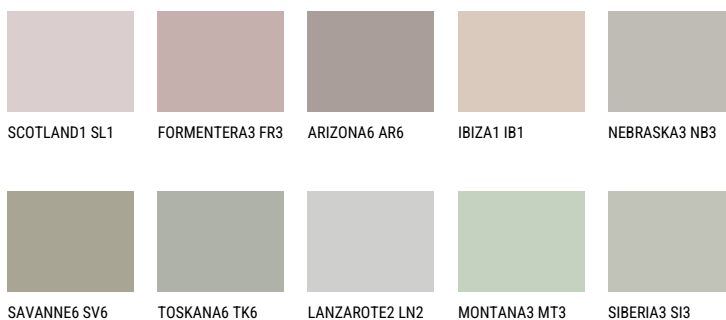

REUNION4 RN4☀ 47% **TSR** 41%**Doplňkovou barvami****ODSTÍNY CON**

Více informací o omítkách a barvách naleznete na

www.ceresit.cz

*Prezentované odstíny jsou součástí aktuální palety fasádních omítek a barev nabízené značkou Ceresit. Berte prosím na vědomí, že se barvy v originální podobě mohou lišit od barev zobrazených na monitoru. Elektronická a tištěná podoba vzorníku není považována za plně spolehlivou prezentaci. Doporučujeme proto vybrané barvy porovnat se skutečnými vzorkovnicí.

Odstíny Intense

DIAMOND
MORNING

EMERALD PARK

DIAMOND EVENING

AMBER BEACH

EMERALD GARDEN

AMBER GLASS

Více informací o omítkách a barvách naleznete na

www.ceresit.cz

*Prezentované odstíny jsou součástí aktuální palety fasádních omítek a barev nabízené značkou Ceresit. Berte prosím na vědomí, že se barvy v originální podobě mohou lišit od barev zobrazených na monitoru. Elektronická a tištěná podoba vzorníku není považována za plně spolehlivou prezentaci. Doporučujeme proto vybrané barvy porovnat se skutečnými vzorkovnicí.