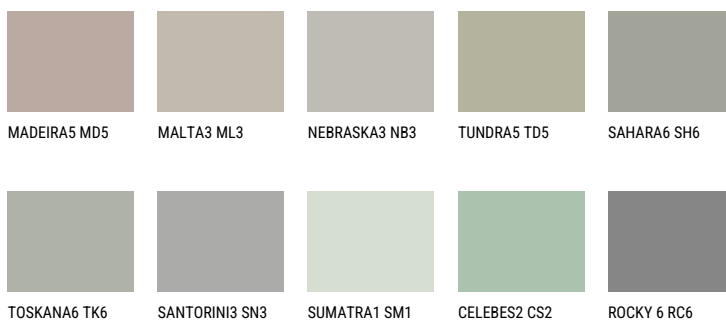

**REUNION5 RN5**☀️ 36% **TSR 32%****Doplňkovou barvami****ODSTÍNY CON**

Více informací o omítkách a barvách naleznete na

[www.ceresit.cz](http://www.ceresit.cz)

\*Prezentované odstíny jsou součástí aktuální palety fasádních omítek a barev nabízené značkou Ceresit. Berte prosím na vědomí, že se barvy v originální podobě mohou lišit od barev zobrazených na monitoru. Elektronická a tištěná podoba vzorníku není považována za plně spolehlivou prezentaci. Doporučujeme proto vybrané barvy porovnat se skutečnými vzorkovnicí.

Více informací o omítkách a barvách naleznete na

[www.ceresit.cz](http://www.ceresit.cz)

\*Prezentované odstíny jsou součástí aktuální palety fasádních omítek a barev nabízené značkou Ceresit. Berte prosím na vědomí, že se barvy v originální podobě mohou lišit od barev zobrazených na monitoru. Elektronická a tištěná podoba vzorníku není považována za plně spolehlivou prezentaci. Doporučujeme proto vybrané barvy porovnat se skutečnými vzorkovnicí.