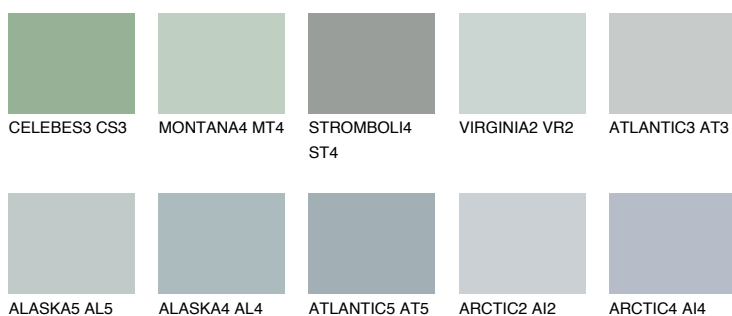

**STROMBOLI3 ST3**● 47% **TSR** 41%**Doplňkovou barvami****ODSTÍNY CON****Odstíny Intense**

Více informací o omítkách a barvách naleznete na  
[www.ceresit.cz](http://www.ceresit.cz)

\*Prezentované odstíny jsou součástí aktuální palety fasádních omítek a barev nabízené značkou Ceresit. Berte prosím na vědomí, že se barvy v originální podobě mohou lišit od barev zobrazených na monitoru. Elektronická a tištěná podoba vzorníku není považována za plně spolehlivou prezentaci. Doporučujeme proto vybrané barvy porovnat se skutečnými vzorkovnicí.