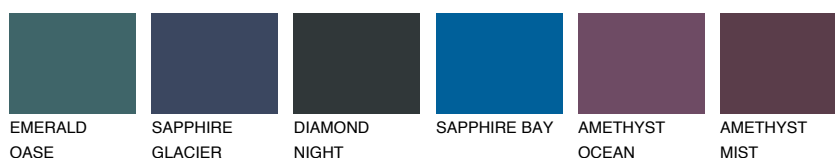

**STROMBOLI3 ST3**● 47% **TSR** 41%**Doplňkovou barvami****ODSTÍNY CON****Odstíny Intense**

Více informací o omítkách a barvách naleznete na  
[www.ceresit.cz](http://www.ceresit.cz)

\*Prezentované odstíny jsou součástí aktuální palety fasádních omítek a barev nabízené značkou Ceresit. Berte prosím na vědomí, že se barvy v originální podobě mohou lišit od barev zobrazených na monitoru. Elektronická a tištěná podoba vzorníku není považována za plně spolehlivou prezentaci. Doporučujeme proto vybrané barvy porovnat se skutečnými vzorkovnicí.