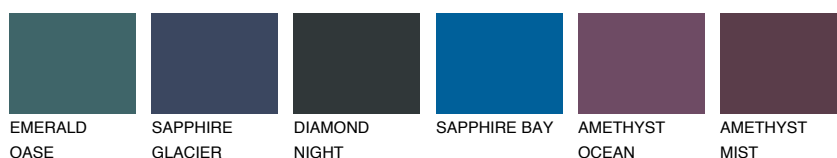

**STROMBOLI3 ST3**47% **TSR** 41%**Doplňkovou barvami****ODSTÍNY CON****Odstíny Intense**

Více informací o omítkách a barvách naleznete na  
[www.ceresit.cz](http://www.ceresit.cz)

\*Prezentované odstíny jsou součástí aktuální palety fasádních omítek a barev nabízené značkou Ceresit. Berte prosím na vědomí, že se barvy v originální podobě mohou lišit od barev zobrazených na monitoru. Elektronická a tištěná podoba vzorníku není považována za plně spolehlivou prezentaci. Doporučujeme proto vybrané barvy porovnat se skutečnými vzorkovnicí.