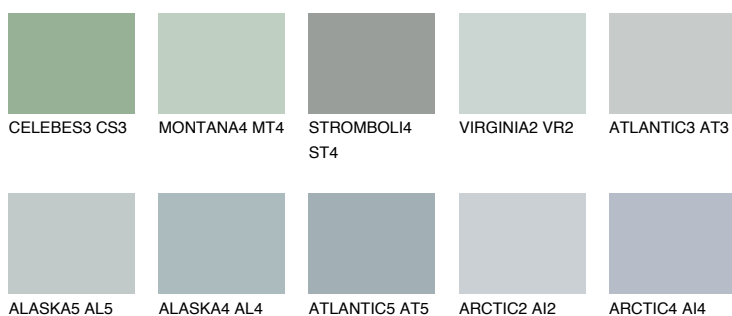

**STROMBOLI3 ST3**47% **TSR** 41%**Doplňkovou barvami****ODSTÍNY CON****Odstíny Intense**

Více informací o omítkách a barvách naleznete na  
[www.ceresit.cz](http://www.ceresit.cz)

\*Prezentované odstíny jsou součástí aktuální palety fasádních omítek a barev nabízené značkou Ceresit. Berte prosím na vědomí, že se barvy v originální podobě mohou lišit od barev zobrazených na monitoru. Elektronická a tištěná podoba vzorníku není považována za plně spolehlivou prezentaci. Doporučujeme proto vybrané barvy porovnat se skutečnými vzorkovnicí.