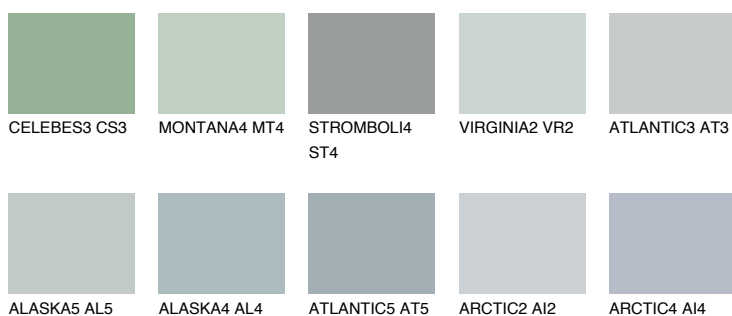

STROMBOLI3 ST3

47% **TSR** 41%

Doplňkovou barvami

ODSTÍNY CON

Odstíny Intense

Více informací o omítkách a barvách naleznete na

www.ceresit.cz

*Prezentované odstíny jsou součástí aktuální palety fasádních omítek a barev nabízené značkou Ceresit. Berte prosím na vědomí, že se barvy v originální podobě mohou lišit od barev zobrazených na monitoru. Elektronická a tištěná podoba vzorníku není považována za plně spolehlivou prezentaci. Doporučujeme proto vybrané barvy porovnat se skutečnými vzorkovnicí.