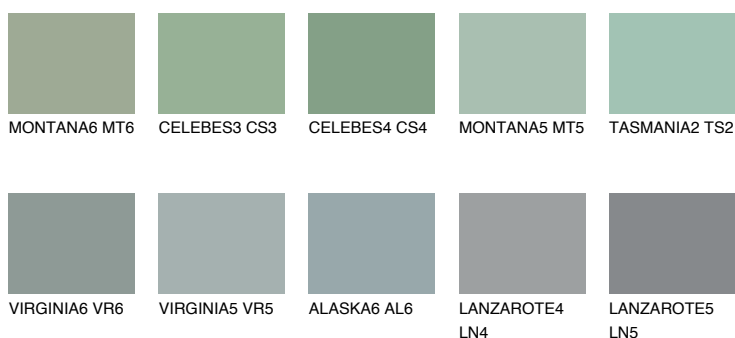

STROMBOLI5 ST5

☀️ 28% **TSR** 24%

Doplňkovou barvami

ODSTÍNY CON

Odstíny Intense

Více informací o omítkách a barvách naleznete na

www.ceresit.cz

*Prezentované odstíny jsou součástí aktuální palety fasádních omítek a barev nabízené značkou Ceresit. Berte prosím na vědomí, že se barvy v originální podobě mohou lišit od barev zobrazených na monitoru. Elektronická a tištěná podoba vzorníku není považována za plně spolehlivou prezentaci. Doporučujeme proto vybrané barvy porovnat se skutečnými vzorkovnicí.