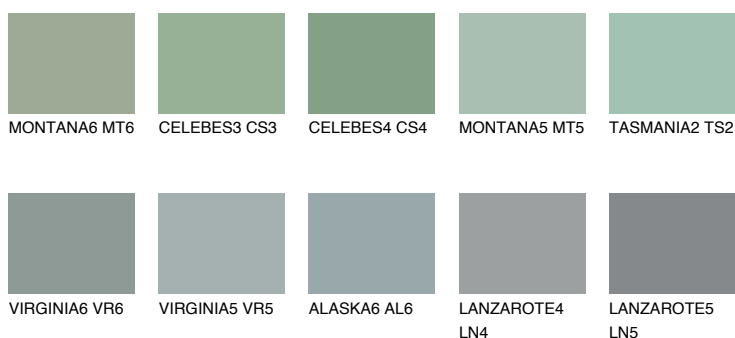

**STROMBOLI5 ST5**☀ 28% **TSR 24%****Doplňkovou barvami****ODSTÍNY CON****Odstíny Intense**

Více informací o omítkách a barvách naleznete na

[www.ceresit.cz](http://www.ceresit.cz)

\*Prezentované odstíny jsou součástí aktuální palety fasádních omítek a barev nabízené značkou Ceresit. Berte prosím na vědomí, že se barvy v originální podobě mohou lišit od barev zobrazených na monitoru. Elektronická a tištěná podoba vzorníku není považována za plně spolehlivou prezentaci. Doporučujeme proto vybrané barvy porovnat se skutečnými vzorkovnicí.