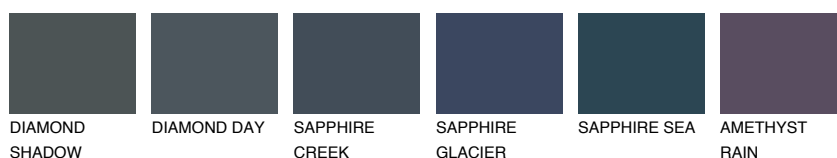

**STROMBOLI5 ST5**☀ 28% **TSR 24%****Doplňkovou barvami****ODSTÍNY CON****Odstíny Intense**

Více informací o omítkách a barvách naleznete na

[www.ceresit.cz](http://www.ceresit.cz)

\*Prezentované odstíny jsou součástí aktuální palety fasádních omítek a barev nabízené značkou Ceresit. Berte prosím na vědomí, že se barvy v originální podobě mohou lišit od barev zobrazených na monitoru. Elektronická a tištěná podoba vzorníku není považována za plně spolehlivou prezentaci. Doporučujeme proto vybrané barvy porovnat se skutečnými vzorkovnicí.