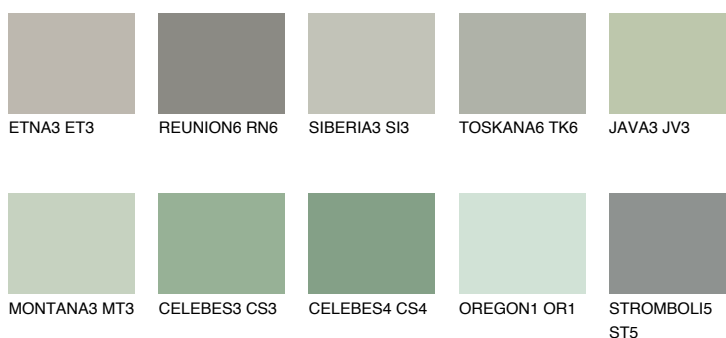

SANTORINI3 SN3☀ 41% **TSR** 35%**Doplňkovou barvami****ODSTÍNY CON****Odstíny Intense**

Více informací o omítkách a barvách naleznete na
www.ceresit.cz

*Prezentované odstíny jsou součástí aktuální palety fasádních omítek a barev nabízené značkou Ceresit. Berte prosím na vědomí, že se barvy v originální podobě mohou lišit od barev zobrazených na monitoru. Elektronická a tištěná podoba vzorníku není považována za plně spolehlivou prezentaci. Doporučujeme proto vybrané barvy porovnat se skutečnými vzorkovnicí.