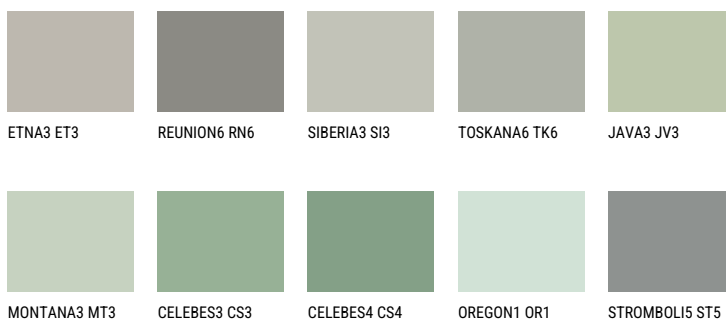

SANTORINI3 SN3☀️ 41% **TSR 35%****Doplňkovou barvami****ODSTÍNY CON**

Více informací o omítkách a barvách naleznete na

www.ceresit.cz

*Prezentované odstíny jsou součástí aktuální palety fasádních omítek a barev nabízené značkou Ceresit. Berte prosím na vědomí, že se barvy v originální podobě mohou lišit od barev zobrazených na monitoru. Elektronická a tištěná podoba vzorníku není považována za plně spolehlivou prezentaci. Doporučujeme proto vybrané barvy porovnat se skutečnými vzorkovnicí.

Odstíny Intense

EMERALD FIELD

EMERALD LAND

EMERALD OASE

DIAMOND NIGHT

DIAMOND DAY

SAPPHIRE GLACIER

Více informací o omítkách a barvách naleznete na

www.ceresit.cz

*Prezentované odstíny jsou součástí aktuální palety fasádních omítek a barev nabízené značkou Ceresit. Berte prosím na vědomí, že se barvy v originální podobě mohou lišit od barev zobrazených na monitoru. Elektronická a tištěná podoba vzorníku není považována za plně spolehlivou prezentaci. Doporučujeme proto vybrané barvy porovnat se skutečnými vzorkovnicí.