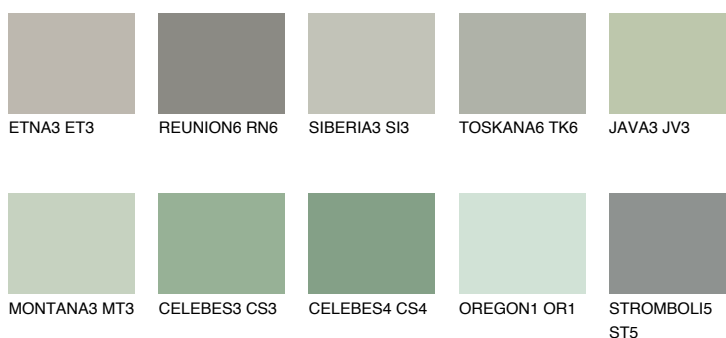

**SANTORINI3 SN3**● 41% **TSR** 35%**Doplňkovou barvami****ODSTÍNY CON****Odstíny Intense**

Více informací o omítkách a barvách naleznete na

[www.ceresit.cz](http://www.ceresit.cz)

\*Prezentované odstíny jsou součástí aktuální palety fasádních omítek a barev nabízené značkou Ceresit. Berte prosím na vědomí, že se barvy v originální podobě mohou lišit od barev zobrazených na monitoru. Elektronická a tištěná podoba vzorníku není považována za plně spolehlivou prezentaci. Doporučujeme proto vybrané barvy porovnat se skutečnými vzorkovnicí.