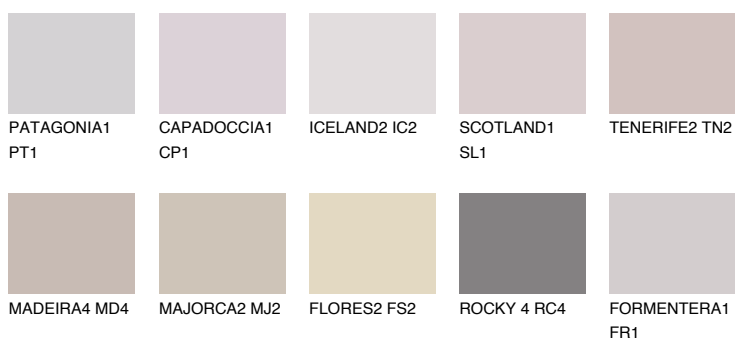

**SCOTLAND2 SL2**52% **TSR** 60%**Doplňkovou barvami****ODSTÍNY CON****Odstíny Intense**

Více informací o omítkách a barvách naleznete na

www.ceresit.cz

*Prezentované odstíny jsou součástí aktuální palety fasádních omítek a barev nabízené značkou Ceresit. Berte prosím na vědomí, že se barvy v originální podobě mohou lišit od barev zobrazených na monitoru. Elektronická a tištěná podoba vzorníku není považována za plně spolehlivou prezentaci. Doporučujeme proto vybrané barvy porovnat se skutečnými vzorkovnicí.