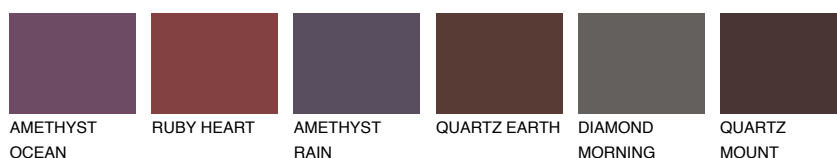

**SCOTLAND2 SL2**52% **TSR** 60%**Doplňkovou barvami****ODSTÍNY CON****Odstíny Intense**

Více informací o omítkách a barvách naleznete na

www.ceresit.cz

*Prezentované odstíny jsou součástí aktuální palety fasádních omítek a barev nabízené značkou Ceresit. Berte prosím na vědomí, že se barvy v originální podobě mohou lišit od barev zobrazených na monitoru. Elektronická a tištěná podoba vzorníku není považována za plně spolehlivou prezentaci. Doporučujeme proto vybrané barvy porovnat se skutečnými vzorkovnicí.