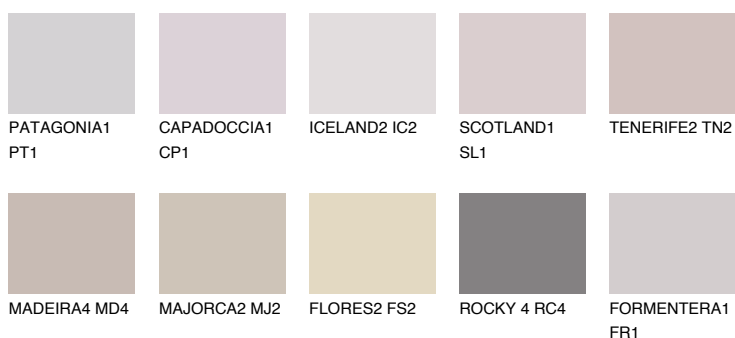

**SCOTLAND2 SL2**52% **TSR** 60%**Doplňkovou barvami****ODSTÍNY CON****Odstíny Intense**

Více informací o omítkách a barvách naleznete na

[www.ceresit.cz](http://www.ceresit.cz)

\*Prezentované odstíny jsou součástí aktuální palety fasádních omítek a barev nabízené značkou Ceresit. Berte prosím na vědomí, že se barvy v originální podobě mohou lišit od barev zobrazených na monitoru. Elektronická a tištěná podoba vzorníku není považována za plně spolehlivou prezentaci. Doporučujeme proto vybrané barvy porovnat se skutečnými vzorkovnicí.