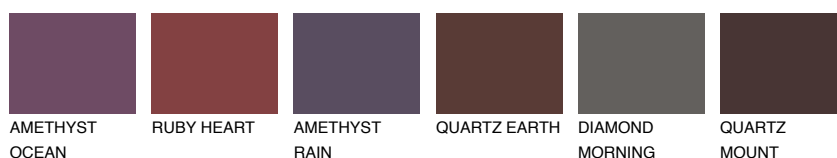

**SCOTLAND2 SL2**52% **TSR** 60%**Doplňkovou barvami****ODSTÍNY CON****Odstíny Intense**

Více informací o omítkách a barvách naleznete na

[www.ceresit.cz](http://www.ceresit.cz)

\*Prezentované odstíny jsou součástí aktuální palety fasádních omítek a barev nabízené značkou Ceresit. Berte prosím na vědomí, že se barvy v originální podobě mohou lišit od barev zobrazených na monitoru. Elektronická a tištěná podoba vzorníku není považována za plně spolehlivou prezentaci. Doporučujeme proto vybrané barvy porovnat se skutečnými vzorkovnicí.