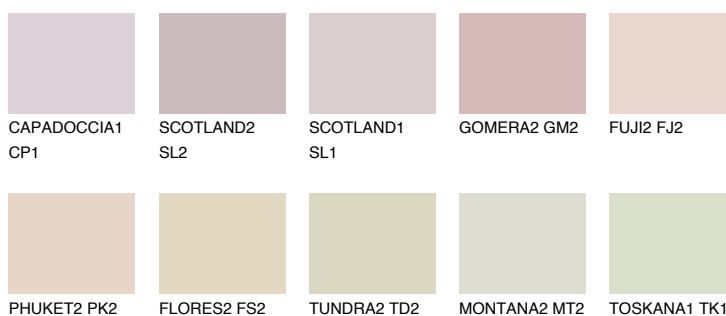

## ATACAMA1 AC1

65% **TSR** 67%

### Doplňkovou barvami

#### Odstíny Intense

Více informací o omítkách a barvách naleznete na

[www.ceresit.cz](http://www.ceresit.cz)

\*Prezentované odstíny jsou součástí aktuální palety fasádních omítek a barev nabízené značkou Ceresit. Berte prosím na vědomí, že se barvy v originální podobě mohou lišit od barev zobrazených na monitoru. Elektronická a tištěná podoba vzorníku není považována za plně spolehlivou prezentaci. Doporučujeme proto vybrané barvy porovnat se skutečnými vzorkovnicí.