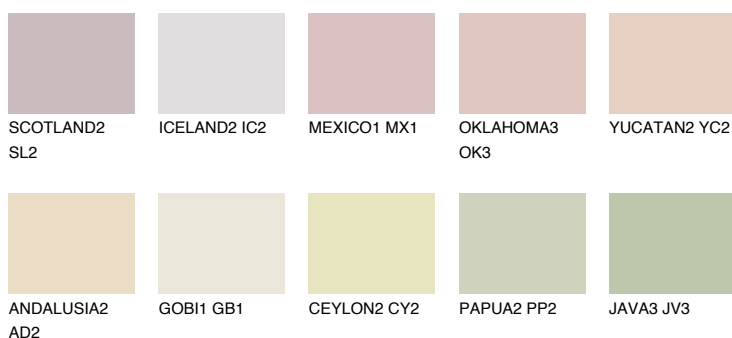

CALABRIA1 CR164% **TSR** 63%**Doplňkovou barvami****ODSTÍNY CON****Odstíny Intense**

Více informací o omítkách a barvách naleznete na
www.ceresit.cz

*Prezentované odstíny jsou součástí aktuální palety fasádních omítek a barev nabízené značkou Ceresit. Berte prosím na vědomí, že se barvy v originální podobě mohou lišit od barev zobrazených na monitoru. Elektronická a tištěná podoba vzorníku není považována za plně spolehlivou prezentaci. Doporučujeme proto vybrané barvy porovnat se skutečnými vzorkovnicí.