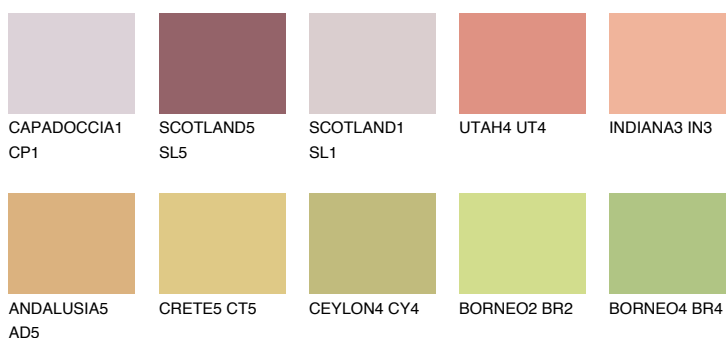

CALABRIA4 CR4

44% **TSR** 58%

Doplňkovou barvami

ODSTÍNY CON

Odstíny Intense

Více informací o omítkách a barvách naleznete na

www.ceresit.cz

*Prezentované odstíny jsou součástí aktuální palety fasádních omítek a barev nabízené značkou Ceresit. Berte prosím na vědomí, že se barvy v originální podobě mohou lišit od barev zobrazených na monitoru. Elektronická a tištěná podoba vzorníku není považována za plně spolehlivou prezentaci. Doporučujeme proto vybrané barvy porovnat se skutečnými vzorkovnicí.