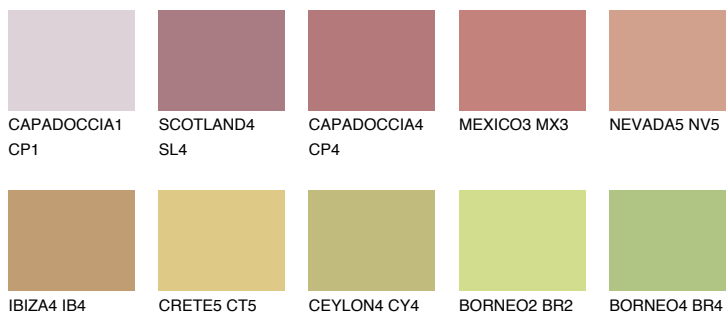

**UMBRIA3 UM3**☀ 32% **TSR 42%****Doplňkovou barvami****ODSTÍNY CON****Odstíny Intense**

Více informací o omítkách a barvách naleznete na

www.ceresit.cz

*Prezentované odstíny jsou součástí aktuální palety fasádních omítek a barev nabízené značkou Ceresit. Berte prosím na vědomí, že se barvy v originální podobě mohou lišit od barev zobrazených na monitoru. Elektronická a tištěná podoba vzorníku není považována za plně spolehlivou prezentaci. Doporučujeme proto vybrané barvy porovnat se skutečnými vzorkovnicí.