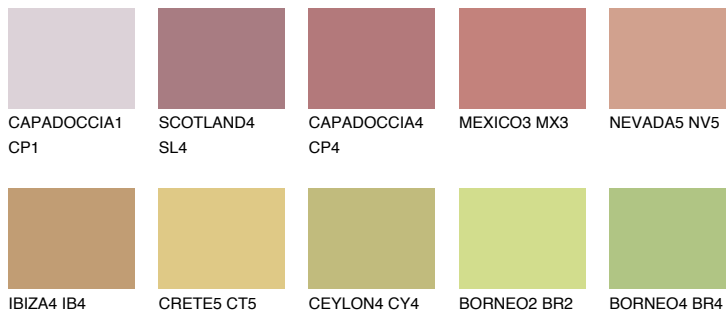

## UMBRIA3 UM3

☀ 32%    **TSR 42%**

### Doplňkovou barvami

#### Odstíny Intense

Více informací o omítkách a barvách naleznete na  
[www.ceresit.cz](http://www.ceresit.cz)

\*Prezentované odstíny jsou součástí aktuální palety fasádních omítek a barev nabízené značkou Ceresit. Berte prosím na vědomí, že se barvy v originální podobě mohou lišit od barev zobrazených na monitoru. Elektronická a tištěná podoba vzorníku není považována za plně spolehlivou prezentaci. Doporučujeme proto vybrané barvy porovnat se skutečnými vzorkovnicí.