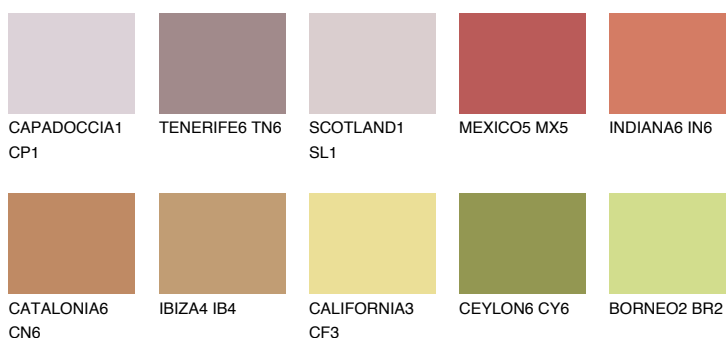

UMBRIA4 UM4

☀ 22% **TSR 42%**

Doplňkovou barvami

ODSTÍNY CON

Odstíny Intense

Více informací o omítkách a barvách naleznete na
www.ceresit.cz

*Prezentované odstíny jsou součástí aktuální palety fasádních omítek a barev nabízené značkou Ceresit. Berte prosím na vědomí, že se barvy v originální podobě mohou lišit od barev zobrazených na monitoru. Elektronická a tištěná podoba vzorníku není považována za plně spolehlivou prezentaci. Doporučujeme proto vybrané barvy porovnat se skutečnými vzorkovnicí.