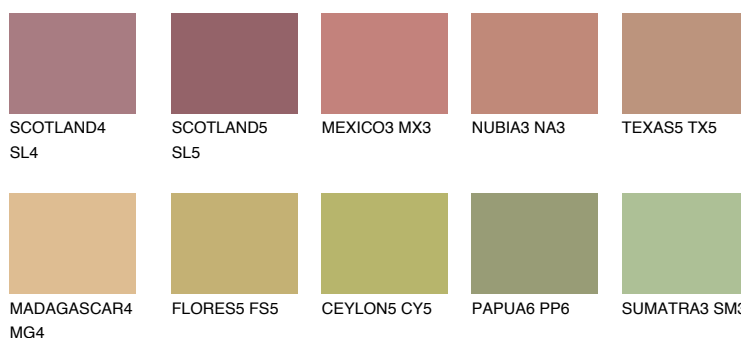

CATALONIA5 CN5

☀ 35% **TSR 40%**

Doplňkovou barvami

ODSTÍNY CON

Odstíny Intense

Více informací o omítkách a barvách naleznete na

www.ceresit.cz

*Prezentované odstíny jsou součástí aktuální palety fasádních omítek a barev nabízené značkou Ceresit. Berte prosím na vědomí, že se barvy v originální podobě mohou lišit od barev zobrazených na monitoru. Elektronická a tištěná podoba vzorníku není považována za plně spolehlivou prezentaci. Doporučujeme proto vybrané barvy porovnat se skutečnými vzorkovnicí.