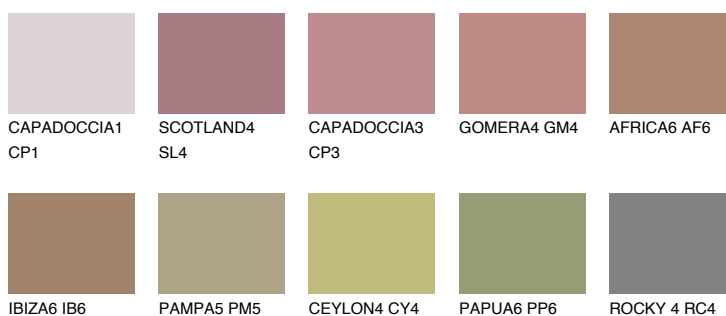

## GOMERA5 GM5

☀ 28% **TSR** 34%

### Doplňkovou barvami

#### Odstíny Intense

Více informací o omítkách a barvách naleznete na  
[www.ceresit.cz](http://www.ceresit.cz)

\*Prezentované odstíny jsou součástí aktuální palety fasádních omítek a barev nabízené značkou Ceresit. Berte prosím na vědomí, že se barvy v originální podobě mohou lišit od barev zobrazených na monitoru. Elektronická a tištěná podoba vzorníku není považována za plně spolehlivou prezentaci. Doporučujeme proto vybrané barvy porovnat se skutečnými vzorkovnicí.