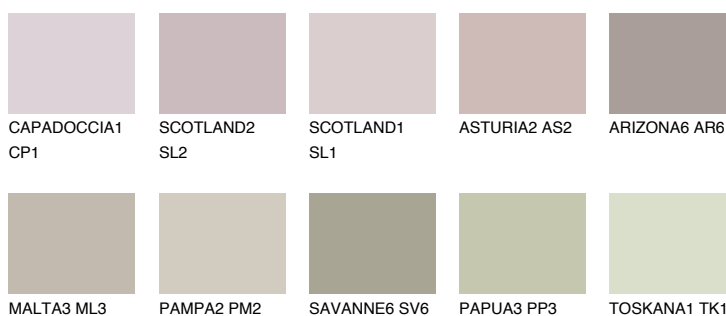

## MINORCA3 MN3

48% **TSR** 44%

### Doplňkovou barvami

#### Odstíny Intense

Více informací o omítkách a barvách naleznete na

[www.ceresit.cz](http://www.ceresit.cz)

\*Prezentované odstíny jsou součástí aktuální palety fasádních omítek a barev nabízené značkou Ceresit. Berte prosím na vědomí, že se barvy v originální podobě mohou lišit od barev zobrazených na monitoru. Elektronická a tištěná podoba vzorníku není považována za plně spolehlivou prezentaci. Doporučujeme proto vybrané barvy porovnat se skutečnými vzorkovnicí.