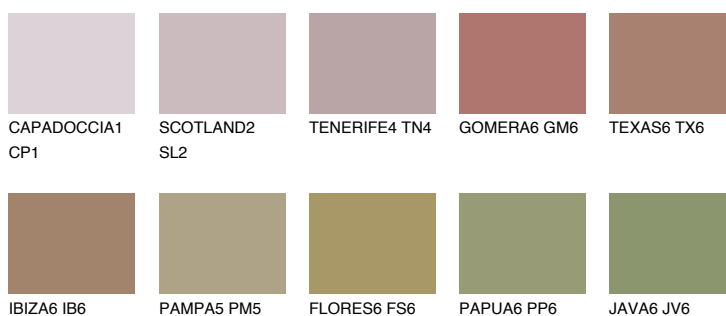

MINORCA6 MN6

☀ 19% **TSR** 20%

Doplňkovou barvami

ODSTÍNY CON

Odstíny Intense

Více informací o omítkách a barvách naleznete na

www.ceresit.cz

*Prezentované odstíny jsou součástí aktuální palety fasádních omítek a barev nabízené značkou Ceresit. Berte prosím na vědomí, že se barvy v originální podobě mohou lišit od barev zobrazených na monitoru. Elektronická a tištěná podoba vzorníku není považována za plně spolehlivou prezentaci. Doporučujeme proto vybrané barvy porovnat se skutečnými vzorkovnicí.