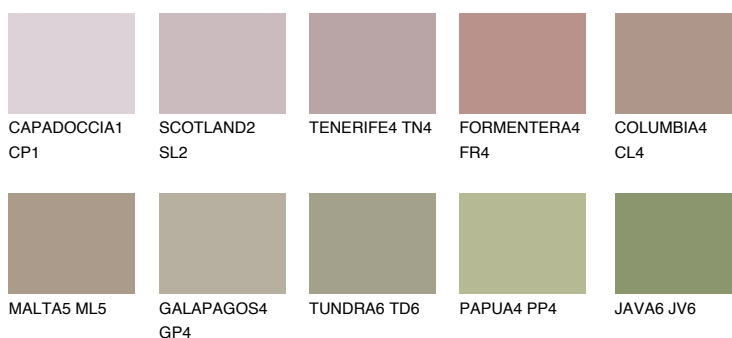

MADEIRA6 MD6

☀ 29% **TSR** 28%

Doplňkovou barvami

ODSTÍNY CON

Odstíny Intense

Více informací o omítkách a barvách naleznete na

www.ceresit.cz

*Prezentované odstíny jsou součástí aktuální palety fasádních omítek a barev nabízené značkou Ceresit. Berte prosím na vědomí, že se barvy v originální podobě mohou lišit od barev zobrazených na monitoru. Elektronická a tištěná podoba vzorníku není považována za plně spolehlivou prezentaci. Doporučujeme proto vybrané barvy porovnat se skutečnými vzorkovnicí.