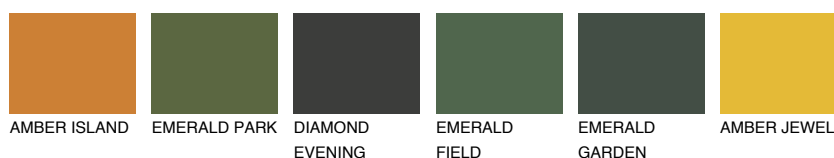

MADEIRA6 MD6

☀ 29% **TSR** 28%

Doplňkovou barvami

ODSTÍNY CON

Odstíny Intense

Více informací o omítkách a barvách naleznete na

www.ceresit.cz

*Prezentované odstíny jsou součástí aktuální palety fasádních omítek a barev nabízené značkou Ceresit. Berte prosím na vědomí, že se barvy v originální podobě mohou lišit od barev zobrazených na monitoru. Elektronická a tištěná podoba vzorníku není považována za plně spolehlivou prezentaci. Doporučujeme proto vybrané barvy porovnat se skutečnými vzorkovnicí.