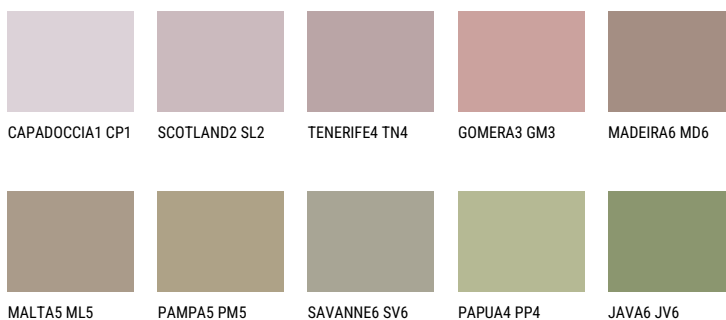

COLUMBIA4 CL4☀ 32% **TSR** 30%**Doplňkovou barvami****ODSTÍNY CON**

Více informací o omítkách a barvách naleznete na

www.ceresit.cz

*Prezentované odstíny jsou součástí aktuální palety fasádních omítek a barev nabízené značkou Ceresit. Berte prosím na vědomí, že se barvy v originální podobě mohou lišit od barev zobrazených na monitoru. Elektronická a tištěná podoba vzorníku není považována za plně spolehlivou prezentaci. Doporučujeme proto vybrané barvy porovnat se skutečnými vzorkovnicí.

Odstíny Intense

AMBER ISLAND

EMERALD PARK

DIAMOND EVENING

EMERALD FIELD

EMERALD GARDEN

AMBER JEWEL

Více informací o omítkách a barvách naleznete na

www.ceresit.cz

*Prezentované odstíny jsou součástí aktuální palety fasádních omítek a barev nabízené značkou Ceresit. Berte prosím na vědomí, že se barvy v originální podobě mohou lišit od barev zobrazených na monitoru. Elektronická a tištěná podoba vzorníku není považována za plně spolehlivou prezentaci. Doporučujeme proto vybrané barvy porovnat se skutečnými vzorkovnicí.