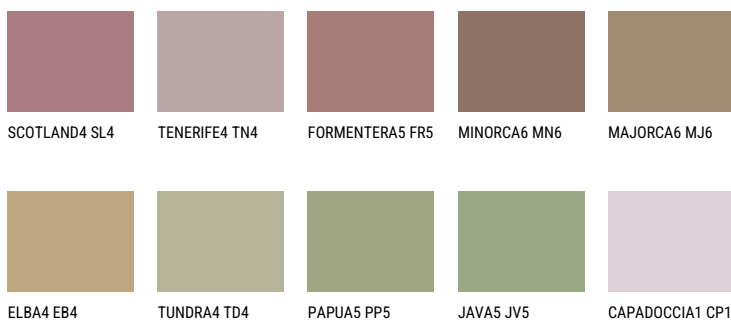

COLUMBIA5 CL5☀ 18% **TSR 18%****Doplňkovou barvami****ODSTÍNY CON**

Více informací o omítkách a barvách naleznete na

www.ceresit.cz

*Prezentované odstíny jsou součástí aktuální palety fasádních omítek a barev nabízené značkou Ceresit. Berte prosím na vědomí, že se barvy v originální podobě mohou lišit od barev zobrazených na monitoru. Elektronická a tištěná podoba vzorníku není považována za plně spolehlivou prezentaci. Doporučujeme proto vybrané barvy porovnat se skutečnými vzorkovnicí.

Odstíny Intense

AMETHYST OCEAN

AMETHYST MIST

AMETHYST WIND

RUBY HEART

AMETHYST AIR

QUARTZ ROCK

Více informací o omítkách a barvách naleznete na

www.ceresit.cz

*Prezentované odstíny jsou součástí aktuální palety fasádních omítek a barev nabízené značkou Ceresit. Berte prosím na vědomí, že se barvy v originální podobě mohou lišit od barev zobrazených na monitoru. Elektronická a tištěná podoba vzorníku není považována za plně spolehlivou prezentaci. Doporučujeme proto vybrané barvy porovnat se skutečnými vzorkovnicí.