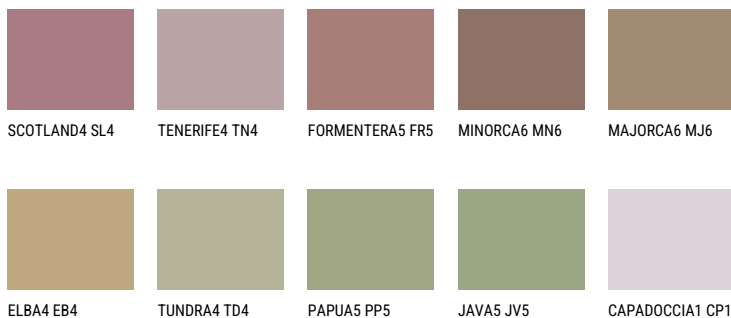

COLUMBIA5 CL5☀️ 18% **TSR 18%****Doplňkovou barvami****ODSTÍNY CON**

Více informací o omítkách a barvách naleznete na

www.ceresit.cz

*Prezentované odstíny jsou součástí aktuální palety fasádních omítek a barev nabízené značkou Ceresit. Berte prosím na vědomí, že se barvy v originální podobě mohou lišit od barev zobrazených na monitoru. Elektronická a tištěná podoba vzorníku není považována za plně spolehlivou prezentaci. Doporučujeme proto vybrané barvy porovnat se skutečnými vzorkovnicí.

Odstíny Intense

AMETHYST OCEAN

AMETHYST MIST

AMETHYST WIND

RUBY HEART

AMETHYST AIR

QUARTZ ROCK

Více informací o omítkách a barvách naleznete na

www.ceresit.cz

*Prezentované odstíny jsou součástí aktuální palety fasádních omítek a barev nabízené značkou Ceresit. Berte prosím na vědomí, že se barvy v originální podobě mohou lišit od barev zobrazených na monitoru. Elektronická a tištěná podoba vzorníku není považována za plně spolehlivou prezentaci. Doporučujeme proto vybrané barvy porovnat se skutečnými vzorkovnicí.