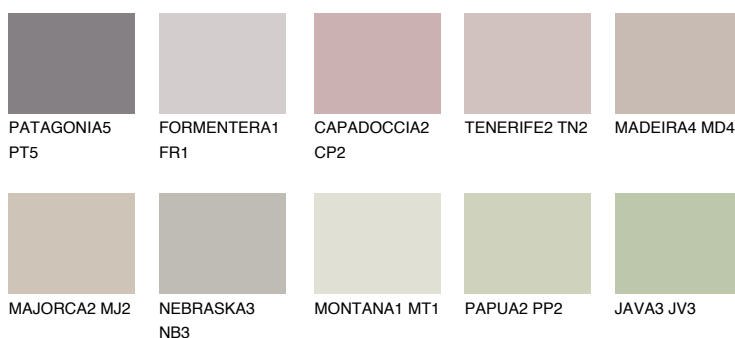

ARIZONA5 AR556% **TSR** 54%**Doplňkovou barvami****ODSTÍNY CON****Odstíny Intense**

Více informací o omítkách a barvách naleznete na
www.ceresit.cz

*Prezentované odstíny jsou součástí aktuální palety fasádních omítek a barev nabízené značkou Ceresit. Berte prosím na vědomí, že se barvy v originální podobě mohou lišit od barev zobrazených na monitoru. Elektronická a tištěná podoba vzorníku není považována za plně spolehlivou prezentaci. Doporučujeme proto vybrané barvy porovnat se skutečnými vzorkovnicí.