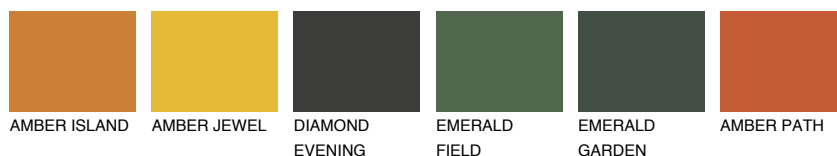

**FUJI5 FJ5**61% **TSR** 65%**Doplňkovou barvami****ODSTÍNY CON****Odstíny Intense**

Více informací o omítkách a barvách naleznete na

www.ceresit.cz

*Prezentované odstíny jsou součástí aktuální palety fasádních omítek a barev nabízené značkou Ceresit. Berte prosím na vědomí, že se barvy v originální podobě mohou lišit od barev zobrazených na monitoru. Elektronická a tištěná podoba vzorníku není považována za plně spolehlivou prezentaci. Doporučujeme proto vybrané barvy porovnat se skutečnými vzorkovnicí.