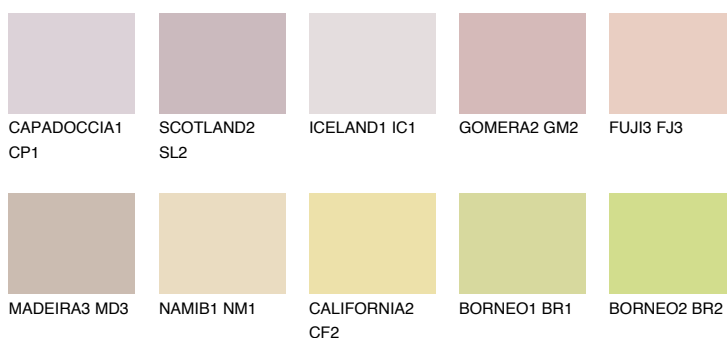

**FUJI5 FJ5**61% **TSR** 65%**Doplňkovou barvami****ODSTÍNY CON****Odstíny Intense**

Více informací o omítkách a barvách naleznete na

www.ceresit.cz

*Prezentované odstíny jsou součástí aktuální palety fasádních omítek a barev nabízené značkou Ceresit. Berte prosím na vědomí, že se barvy v originální podobě mohou lišit od barev zobrazených na monitoru. Elektronická a tištěná podoba vzorníku není považována za plně spolehlivou prezentaci. Doporučujeme proto vybrané barvy porovnat se skutečnými vzorkovnicí.