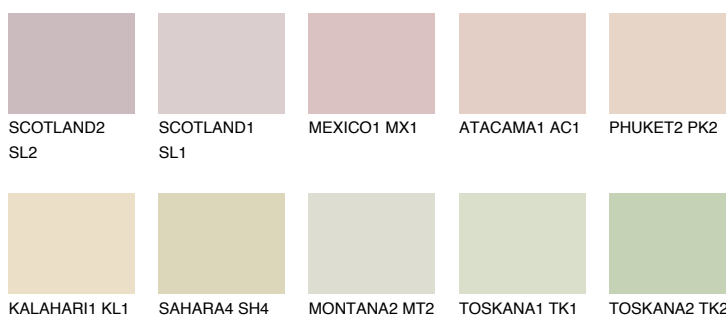

## NEVADA1 NV1

72% TSR 69%

### Doplňkovou barvami

#### Odstíny Intense

Více informací o omítkách a barvách naleznete na  
[www.ceresit.cz](http://www.ceresit.cz)

\*Prezentované odstíny jsou součástí aktuální palety fasádních omítek a barev nabízené značkou Ceresit. Berte prosím na vědomí, že se barvy v originální podobě mohou lišit od barev zobrazených na monitoru. Elektronická a tištěná podoba vzorníku není považována za plně spolehlivou prezentaci. Doporučujeme proto vybrané barvy porovnat se skutečnými vzorkovnicí.