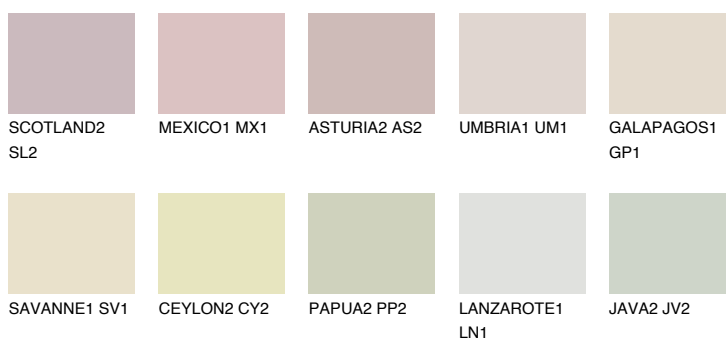

AFRICA1 AF176% **TSR** 67%**Doplňkovou barvami****ODSTÍNY CON****Odstíny Intense**

Více informací o omítkách a barvách naleznete na
www.ceresit.cz

*Prezentované odstíny jsou součástí aktuální palety fasádních omítek a barev nabízené značkou Ceresit. Berte prosím na vědomí, že se barvy v originální podobě mohou lišit od barev zobrazených na monitoru. Elektronická a tištěná podoba vzorníku není považována za plně spolehlivou prezentaci. Doporučujeme proto vybrané barvy porovnat se skutečnými vzorkovnicí.