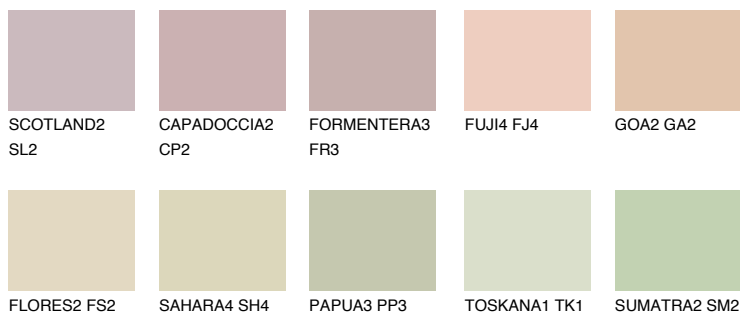

COLORADO1 CO1

66% **TSR** 66%

Doplňkovou barvami

ODSTÍNY CON

Odstíny Intense

Více informací o omítkách a barvách naleznete na

www.ceresit.cz

*Prezentované odstíny jsou součástí aktuální palety fasádních omítek a barev nabízené značkou Ceresit. Berte prosím na vědomí, že se barvy v originální podobě mohou lišit od barev zobrazených na monitoru. Elektronická a tištěná podoba vzorníku není považována za plně spolehlivou prezentaci. Doporučujeme proto vybrané barvy porovnat se skutečnými vzorkovnicí.