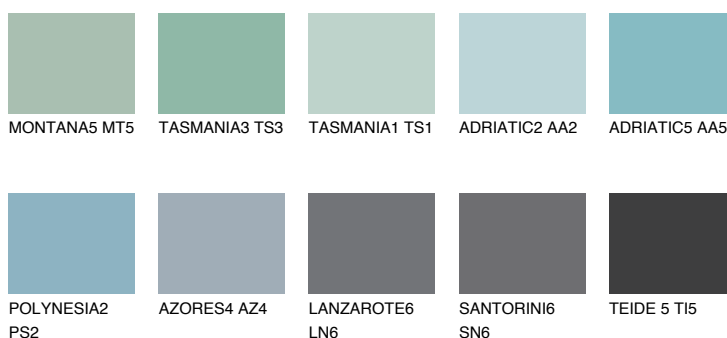

**ADRIATIC4 AA4**51% **TSR** 58%**Doplňkovou barvami****ODSTÍNY CON****Odstíny Intense**

Více informací o omítkách a barvách naleznete na
www.ceresit.cz

*Prezentované odstíny jsou součástí aktuální palety fasádních omítek a barev nabízené značkou Ceresit. Berte prosím na vědomí, že se barvy v originální podobě mohou lišit od barev zobrazených na monitoru. Elektronická a tištěná podoba vzorníku není považována za plně spolehlivou prezentaci. Doporučujeme proto vybrané barvy porovnat se skutečnými vzorkovnicí.