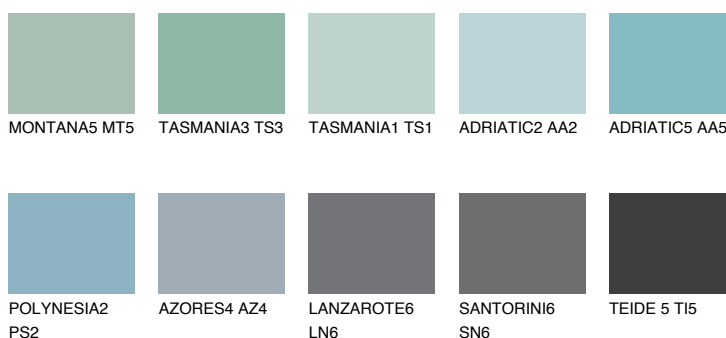

**ADRIATIC4 AA4**51% **TSR** 58%**Doplňkovou barvami****ODSTÍNY CON****Odstíny Intense**

Více informací o omítkách a barvách naleznete na

[www.ceresit.cz](http://www.ceresit.cz)

\*Prezentované odstíny jsou součástí aktuální palety fasádních omítek a barev nabízené značkou Ceresit. Berte prosím na vědomí, že se barvy v originální podobě mohou lišit od barev zobrazených na monitoru. Elektronická a tištěná podoba vzorníku není považována za plně spolehlivou prezentaci. Doporučujeme proto vybrané barvy porovnat se skutečnými vzorkovnicí.