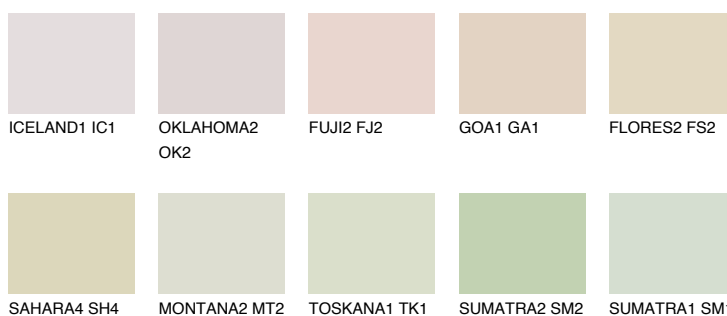

**ANDALUSIA1 AD1**76% **TSR** 69%**Doplňkovou barvami****ODSTÍNY CON****Odstíny Intense**

Více informací o omítkách a barvách naleznete na  
[www.ceresit.cz](http://www.ceresit.cz)

\*Prezentované odstíny jsou součástí aktuální palety fasádních omítek a barev nabízené značkou Ceresit. Berte prosím na vědomí, že se barvy v originální podobě mohou lišit od barev zobrazených na monitoru. Elektronická a tištěná podoba vzorníku není považována za plně spolehlivou prezentaci. Doporučujeme proto vybrané barvy porovnat se skutečnými vzorkovnicí.