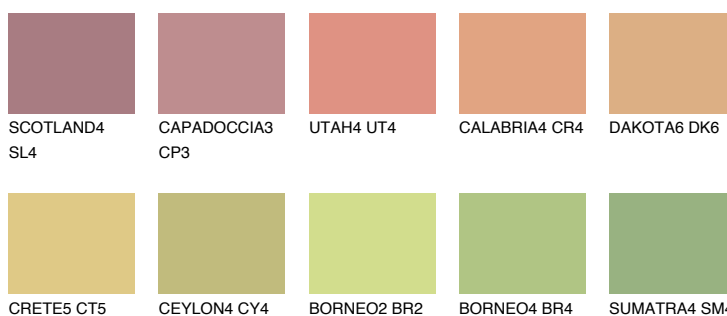

**ANDALUSIA5 AD5**☀ 49% **TSR** 52%**Doplňkovou barvami****ODSTÍNY CON****Odstíny Intense**

Více informací o omítkách a barvách naleznete na

[www.ceresit.cz](http://www.ceresit.cz)

\*Prezentované odstíny jsou součástí aktuální palety fasádních omítek a barev nabízené značkou Ceresit. Berte prosím na vědomí, že se barvy v originální podobě mohou lišit od barev zobrazených na monitoru. Elektronická a tištěná podoba vzorníku není považována za plně spolehlivou prezentaci. Doporučujeme proto vybrané barvy porovnat se skutečnými vzorkovnicí.