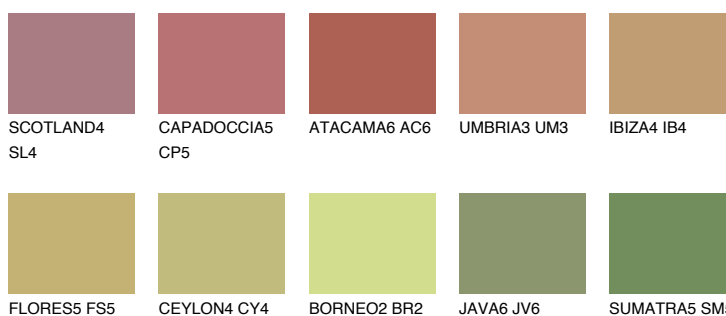

ANDALUSIA6 AD6

☀ 39% **TSR** 39%

Doplňkovou barvami

ODSTÍNY CON

Odstíny Intense

Více informací o omítkách a barvách naleznete na
www.ceresit.cz

*Prezentované odstíny jsou součástí aktuální palety fasádních omítek a barev nabízené značkou Ceresit. Berte prosím na vědomí, že se barvy v originální podobě mohou lišit od barev zobrazených na monitoru. Elektronická a tištěná podoba vzorníku není považována za plně spolehlivou prezentaci. Doporučujeme proto vybrané barvy porovnat se skutečnými vzorkovnicí.