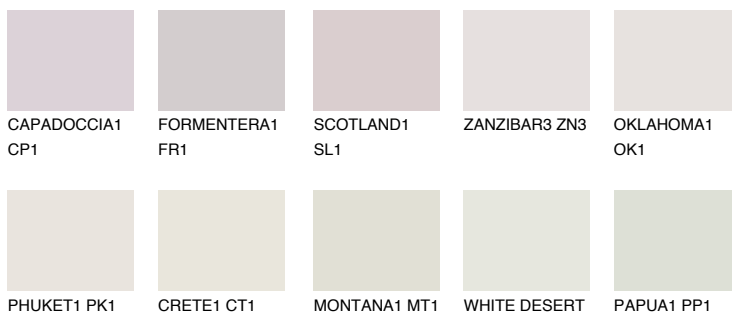

ZANZIBAR1 ZN176% **TSR** 72%**Doplňkovou barvami****ODSTÍNY CON****Odstíny Intense**

Více informací o omítkách a barvách naleznete na

www.ceresit.cz

*Prezentované odstíny jsou součástí aktuální palety fasádních omítek a barev nabízené značkou Ceresit. Berte prosím na vědomí, že se barvy v originální podobě mohou lišit od barev zobrazených na monitoru. Elektronická a tištěná podoba vzorníku není považována za plně spolehlivou prezentaci. Doporučujeme proto vybrané barvy porovnat se skutečnými vzorkovnicí.