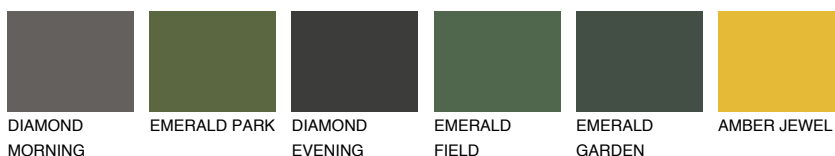

ZANZIBAR1 ZN176% **TSR** 72%**Doplňkovou barvami****ODSTÍNY CON****Odstíny Intense**

Více informací o omítkách a barvách naleznete na

www.ceresit.cz

*Prezentované odstíny jsou součástí aktuální palety fasádních omítek a barev nabízené značkou Ceresit. Berte prosím na vědomí, že se barvy v originální podobě mohou lišit od barev zobrazených na monitoru. Elektronická a tištěná podoba vzorníku není považována za plně spolehlivou prezentaci. Doporučujeme proto vybrané barvy porovnat se skutečnými vzorkovnicí.