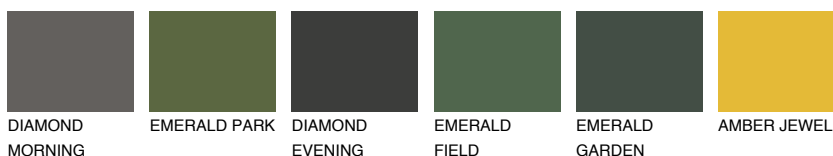

ZANZIBAR1 ZN176% **TSR** 72%**Doplňkovou barvami****ODSTÍNY CON****Odstíny Intense**

Více informací o omítkách a barvách naleznete na
www.ceresit.cz

*Prezentované odstíny jsou součástí aktuální palety fasádních omítek a barev nabízené značkou Ceresit. Berte prosím na vědomí, že se barvy v originální podobě mohou lišit od barev zobrazených na monitoru. Elektronická a tištěná podoba vzorníku není považována za plně spolehlivou prezentaci. Doporučujeme proto vybrané barvy porovnat se skutečnými vzorkovnicí.