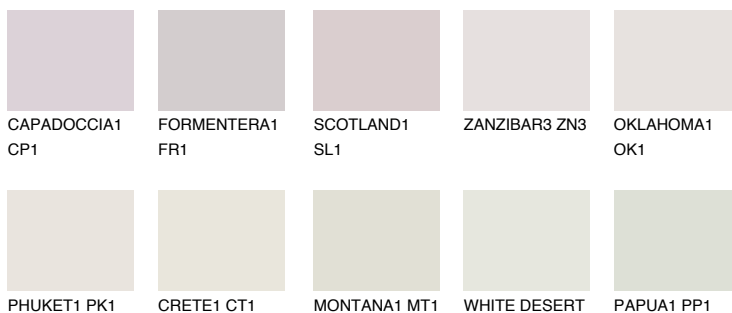

ZANZIBAR1 ZN176% **TSR** 72%**Doplňkovou barvami****ODSTÍNY CON****Odstíny Intense**

Více informací o omítkách a barvách naleznete na
www.ceresit.cz

*Prezentované odstíny jsou součástí aktuální palety fasádních omítek a barev nabízené značkou Ceresit. Berte prosím na vědomí, že se barvy v originální podobě mohou lišit od barev zobrazených na monitoru. Elektronická a tištěná podoba vzorníku není považována za plně spolehlivou prezentaci. Doporučujeme proto vybrané barvy porovnat se skutečnými vzorkovnicí.