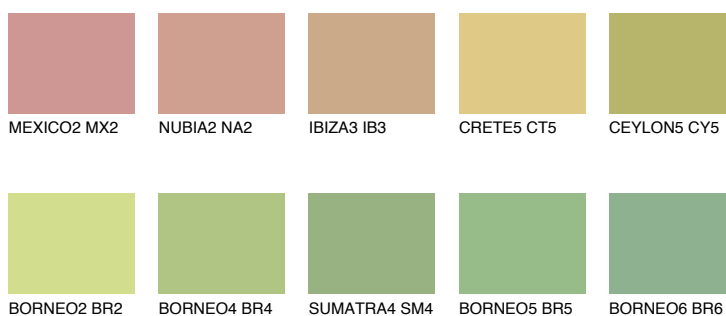

**CEYLON4 CY4**☀ 48% **TSR** 55%**Doplňkovou barvami****ODSTÍNY CON****Odstíny Intense**

Více informací o omítkách a barvách naleznete na

www.ceresit.cz

*Prezentované odstíny jsou součástí aktuální palety fasádních omítek a barev nabízené značkou Ceresit. Berte prosím na vědomí, že se barvy v originální podobě mohou lišit od barev zobrazených na monitoru. Elektronická a tištěná podoba vzorníku není považována za plně spolehlivou prezentaci. Doporučujeme proto vybrané barvy porovnat se skutečnými vzorkovnicí.