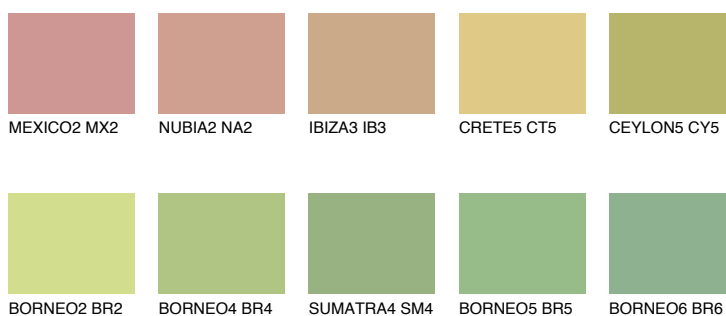

**CEYLON4 CY4**☀ 48% **TSR** 55%**Doplňkovou barvami****ODSTÍNY CON****Odstíny Intense**

Více informací o omítkách a barvách naleznete na  
[www.ceresit.cz](http://www.ceresit.cz)

\*Prezentované odstíny jsou součástí aktuální palety fasádních omítek a barev nabízené značkou Ceresit. Berte prosím na vědomí, že se barvy v originální podobě mohou lišit od barev zobrazených na monitoru. Elektronická a tištěná podoba vzorníku není považována za plně spolehlivou prezentaci. Doporučujeme proto vybrané barvy porovnat se skutečnými vzorkovnicí.