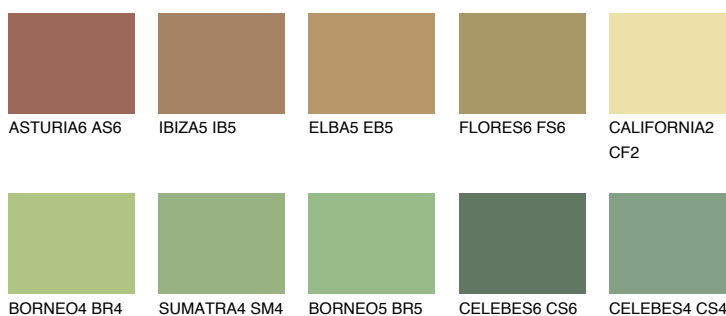

CEYLON6 CY6

☀ 29% **TSR** 41%

Doplňkovou barvami

ODSTÍNY CON

Odstíny Intense

Více informací o omítkách a barvách naleznete na

www.ceresit.cz

*Prezentované odstíny jsou součástí aktuální palety fasádních omítek a barev nabízené značkou Ceresit. Berte prosím na vědomí, že se barvy v originální podobě mohou lišit od barev zobrazených na monitoru. Elektronická a tištěná podoba vzorníku není považována za plně spolehlivou prezentaci. Doporučujeme proto vybrané barvy porovnat se skutečnými vzorkovnicí.