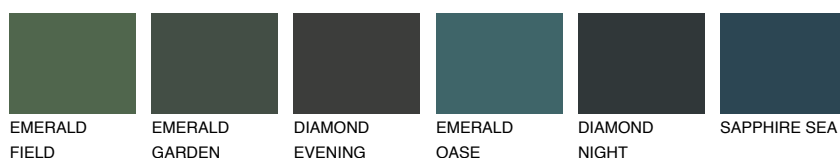

CEYLON6 CY6

☀ 29% **TSR** 41%

Doplňkovou barvami

ODSTÍNY CON

Odstíny Intense

Více informací o omítkách a barvách naleznete na

www.ceresit.cz

*Prezentované odstíny jsou součástí aktuální palety fasádních omítek a barev nabízené značkou Ceresit. Berte prosím na vědomí, že se barvy v originální podobě mohou lišit od barev zobrazených na monitoru. Elektronická a tištěná podoba vzorníku není považována za plně spolehlivou prezentaci. Doporučujeme proto vybrané barvy porovnat se skutečnými vzorkovnicí.