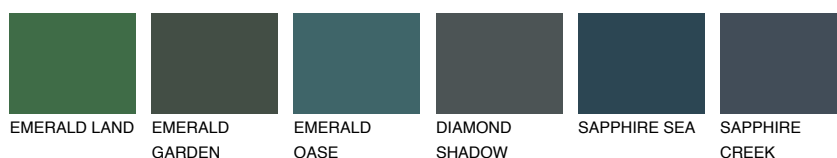

**BORNEO5 BR5**☀ 45% **TSR 38%****Doplňkovou barvami****ODSTÍNY CON****Odstíny Intense**

Více informací o omítkách a barvách naleznete na

www.ceresit.cz

*Prezentované odstíny jsou součástí aktuální palety fasádních omítek a barev nabízené značkou Ceresit. Berte prosím na vědomí, že se barvy v originální podobě mohou lišit od barev zobrazených na monitoru. Elektronická a tištěná podoba vzorníku není považována za plně spolehlivou prezentaci. Doporučujeme proto vybrané barvy porovnat se skutečnými vzorkovnicí.