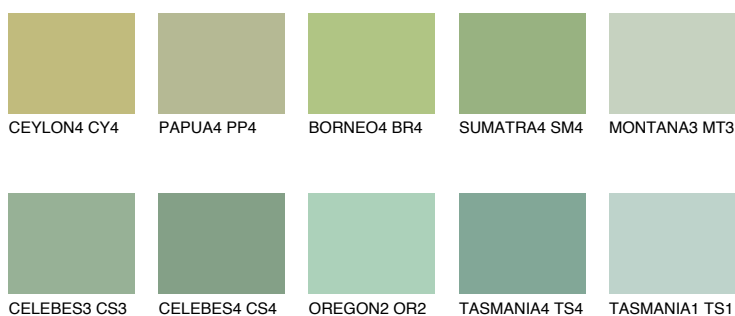

BORNEO5 BR5

45% TSR 38%

Doplňkovou barvami

ODSTÍNY CON

Odstíny Intense

Více informací o omítkách a barvách naleznete na
www.ceresit.cz

*Prezentované odstíny jsou součástí aktuální palety fasádních omítek a barev nabízené značkou Ceresit. Berte prosím na vědomí, že se barvy v originální podobě mohou lišit od barev zobrazených na monitoru. Elektronická a tištěná podoba vzorníku není považována za plně spolehlivou prezentaci. Doporučujeme proto vybrané barvy porovnat se skutečnými vzorkovnicí.